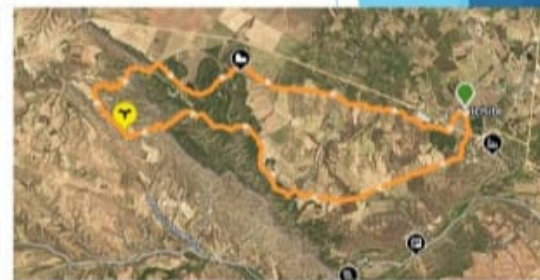

PRÓXIMAMENTE

A.D. SENDERISTA COMARCA CAMPO DE BELCHITE

La Sarretilla y Comida Social

28 de febrero 2026

Itinerario: Sarretilla, Senda de los Chotos, Pista de los Barbis, Barranco Bocafoz, Santuario del Pueyo y Belchite.

Fecha: 28-02-2026

Hora de salida Belchite: 8:00h.

Lugar de salida: Plaza Ayto. **Desnivel:** 228 m. de subida y de bajada.

Distancia: 15.5 Km.

Horas de duración: 3,5 h. aproximadamente.

Material : Almuerzo, agua, protección solar, y calzado apropiado.