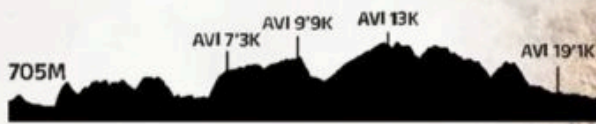

Cofinanciado por
la Unión Europea

GOBIERNO
DE ARAGON

PRÓXIMAMENTE

V AZUARA TRAIL VALLE DEL RÍO CÁMARAS

SÁBADO 06/06/26
(INSCRIPCIONES HASTA 31/05/26)

AZUARA
(ZARAGOZA)

22K 08:30h
CORRIENDO

12K 09:15h
CORRIENDO/
ANDANDO