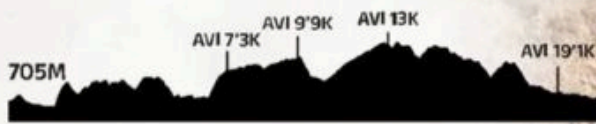

 Campo
de Belchite
Cultura y Turismo

PRÓXIMAMENTE

V AZUARA TRAIL VALLE DEL RÍO CÁMARAS

SÁBADO 06/06/26
(INSCRIPCIONES HASTA 31/05/26)

AZUARA
(ZARAGOZA)

22K 08:30h
CORRIENDO

12K 09:15h
CORRIENDO/
ANDANDO

www.fartlecksport.com
www.azuaratrail.com